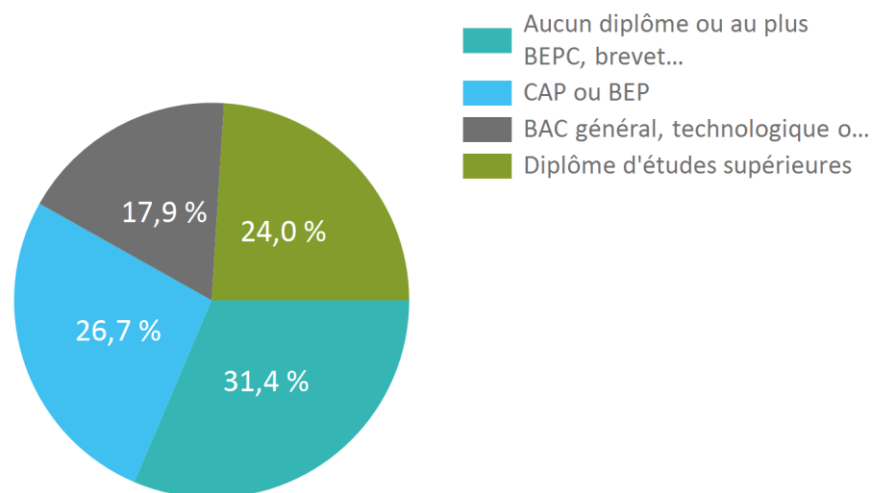

Source : Insee

POPULATION PAR ÂGE EN 2020 - GERS

Source : Insee

POPULATION DE 15 ANS ET PLUS PAR CATÉGORIES SOCIOPROFESSIONNELLES EN 2020

COMMUNAUTÉ DE COMMUNES ARTAGNAN EN FEZENSAC

Catégories	Nombre	%	Taux de variation annuel 2015 - 2020
Agriculteurs exploitants	321	5,3%	-0,5%
Artisans, Commerçants, Chefs d'entreprise	380	6,2%	+5,9%
Cadres, Profession intellectuelle supérieure	344	5,7%	+2,4%
Professions intermédiaires	626	10,3%	+3,3%
Employés	812	13,3%	+0,5%
Ouvriers	535	8,8%	-6,6%
Retraités	2 374	39,0%	-1,8%
Autres	697	11,5%	+4,9%
Total	6 089	100,0%	-0,2%

Source : Insee

	2015	2020
Taux d'activité :	75,7%	76,2%

GERS

Catégories	Nombre	%	Taux de variation annuel 2015 - 2020
Agriculteurs exploitants	5 364	3,3%	-2,3%
Artisans, Commerçants, Chefs d'entreprise	7 358	4,5%	-0,2%
Cadres, Profession intellectuelle supérieure	9 972	6,1%	+2,0%
Professions intermédiaires	19 852	12,1%	+0,3%
Employés	23 047	14,1%	-0,1%
Ouvriers	18 707	11,4%	-0,4%
Retraités	57 950	35,4%	+0,2%
Autres	21 348	13,0%	+1,8%
Total	163 598	100,0%	+0,3%

Source : Insee

POPULATION DE 15 ANS ET PLUS PAR NIVEAU DE DIPLÔME

POPULATION PAR DIPLÔME EN 2020 - COMMUNAUTÉ DE COMMUNES ARTAGNAN EN FEZENSAC

Source : Insee

POPULATION PAR DIPLÔME EN 2020 - GERS

Source : Insee