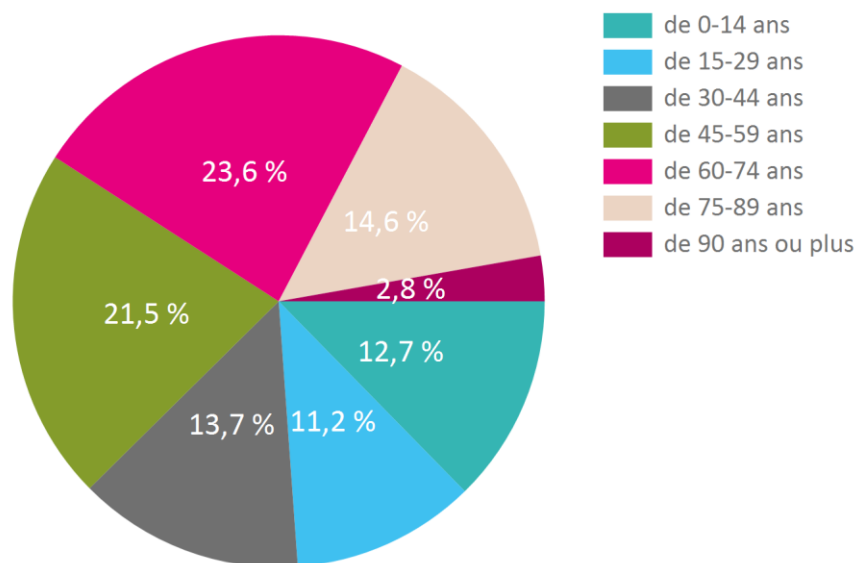

Source : Insee

POPULATION PAR ÂGE EN 2020 - COMMUNAUTÉ DE COMMUNES ARTAGNAN EN FEZENSAC

	Femmes	Hommes	Total
de 0 à 14 ans	432	456	888
de 15 à 29 ans	378	407	785
de 30 à 44 ans	484	479	963
de 45 à 59 ans	767	742	1 509
de 60 à 74 ans	853	799	1 652
de 75 à 89 ans	549	473	1 022
de 90 ans ou plus	132	61	194
Total	3 596	3 416	7 012

Source : Insee

	2015	2020
Indice de jeunesse	43,6	41,7
Taux de dépendance économique	59,9%	61,7%
Part des personnes âgées de 60 ans ou plus	39,9%	40,9%

POPULATION PAR ÂGE

POPULATION PAR ÂGE EN 2020 - COMMUNAUTÉ DE COMMUNES
ARTAGNAN EN FEZENSAC

Source : Insee

POPULATION PAR ÂGE EN 2020 - GERS

Source : Insee

POPULATION DE 15 ANS ET PLUS PAR CATÉGORIES SOCIOPROFESSIONNELLES EN 2020

COMMUNAUTÉ DE COMMUNES ARTAGNAN EN FEZENSAC

Catégories	Nombre	%	Taux de variation annuel 2015 - 2020
Agriculteurs exploitants	321	5,3%	-0,5%
Artisans, Commerçants, Chefs d'entreprise	380	6,2%	+5,9%
Cadres, Profession intellectuelle supérieure	344	5,7%	+2,4%
Professions intermédiaires	626	10,3%	+3,3%
Employés	812	13,3%	+0,5%
Ouvriers	535	8,8%	-6,6%
Retraités	2 374	39,0%	-1,8%
Autres	697	11,5%	+4,9%
Total	6 089	100,0%	-0,2%

Source : Insee

	2015	2020
Taux d'activité :	75,7%	76,2%

GERS

Catégories	Nombre	%	Taux de variation annuel 2015 - 2020
Agriculteurs exploitants	5 364	3,3%	-2,3%
Artisans, Commerçants, Chefs d'entreprise	7 358	4,5%	-0,2%
Cadres, Profession intellectuelle supérieure	9 972	6,1%	+2,0%
Professions intermédiaires	19 852	12,1%	+0,3%
Employés	23 047	14,1%	-0,1%
Ouvriers	18 707	11,4%	-0,4%
Retraités	57 950	35,4%	+0,2%
Autres	21 348	13,0%	+1,8%
Total	163 598	100,0%	+0,3%