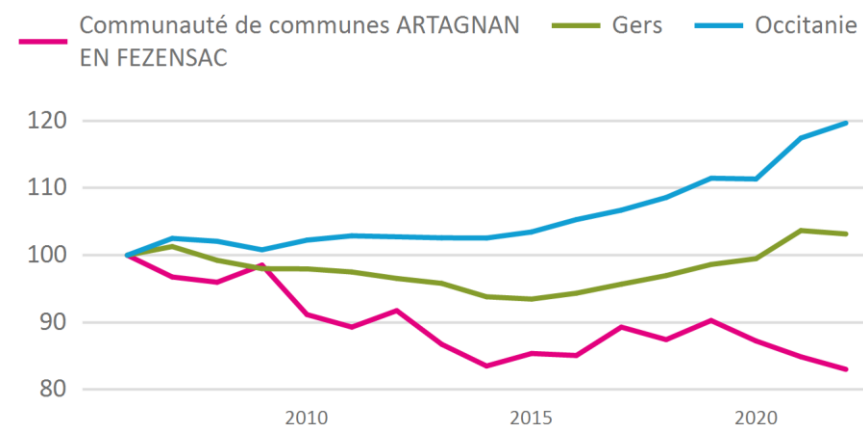

*Pourcentage sur l'ensemble des actifs**Source : Insee***10 PRINCIPALES VILLES DE RÉSIDENCE DES EMPLOYÉS EN 2020 -
COMMUNAUTÉ DE COMMUNES ARTAGNAN EN FEZENSAC (Flux
entrants)**

Vic-Fezensac	765	34,7%
Marambat	136	6,2%
Lupiac	75	3,4%
Auch	51	2,3%
Castillon-Debats	50	2,3%
Caillavet	48	2,2%
Roquebrune	42	1,9%
Peyrusse-Grande	40	1,8%
Préneron	40	1,8%
Bezolles	40	1,8%
Total des 10 villes	1 286	58,4%

Pourcentage sur l'ensemble des emplois

EMPLOI SALARIÉ DU PRIVÉ - COMMUNAUTÉ DE COMMUNES ARTAGNAN EN FEZENSAC

Nombre de salariés **2022** **845**

RÉPARTITION PAR SECTEUR

ÉVOLUTION INDICIAIRE - ENSEMBLE DES SALARIÉS