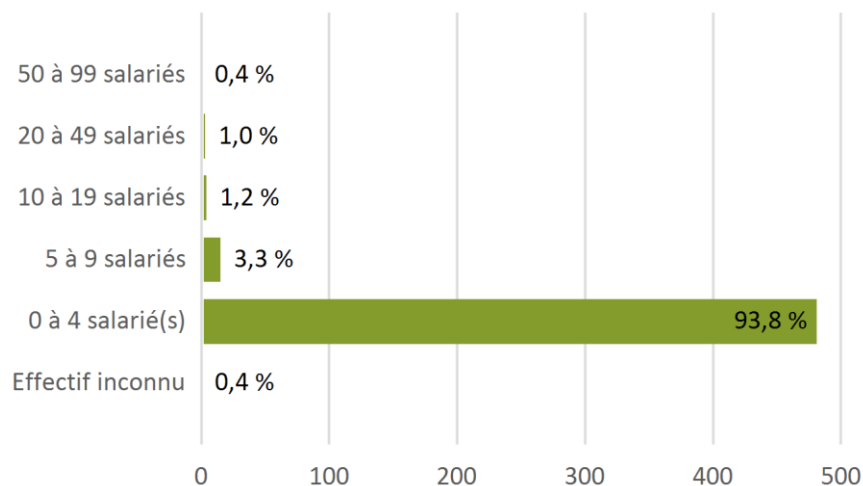

ÉTABLISSEMENTS INSCRITS AU REGISTRE DU COMMERCE ET DES SOCIÉTÉS AU 23/01/2024 - COMMUNAUTÉ DE COMMUNES ARTAGNAN EN FEZENSAC

Nombre d'établissements

515

Nombre de salariés

644

RÉPARTITION DES ÉTABLISSEMENTS PAR TAILLE