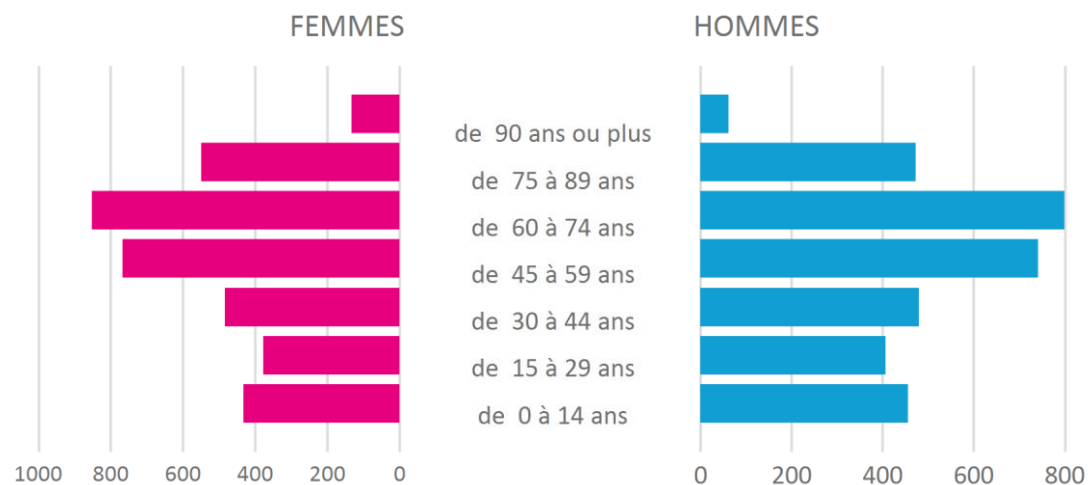

PROFIL DE TERRITOIRE COMMUNAUTÉ DE COMMUNES ARTAGNAN EN FEZENSAC

SOLUCCIO
Les offres

ÉVOLUTION DE LA POPULATION

	2010	2015	2020	Taux de variation annuel 2010 - 2015	Taux de variation annuel 2015 - 2020
Communauté de communes ARTAGNAN EN FEZENSAC	7 237	7 124	7 012	-0,3%	-0,3%
Gers	188 159	190 932	191 819	+0,3%	+0,1%

Source : Insee

POPULATION PAR ÂGE EN 2020 - COMMUNAUTÉ DE COMMUNES ARTAGNAN EN FEZENSAC

	Femmes	Hommes	Total
de 0 à 14 ans	432	456	888
de 15 à 29 ans	378	407	785
de 30 à 44 ans	484	479	963
de 45 à 59 ans	767	742	1 509
de 60 à 74 ans	853	799	1 652
de 75 à 89 ans	549	473	1 022
de 90 ans ou plus	132	61	194
Total	3 596	3 416	7 012

Source : Insee

	2015	2020
Indice de jeunesse	43,6	41,7
Taux de dépendance économique	59,9%	61,7%
Part des personnes âgées de 60 ans ou plus	39,9%	40,9%

POPULATION PAR ÂGE

POPULATION PAR ÂGE EN 2020 - COMMUNAUTÉ DE COMMUNES
ARTAGNAN EN FEZENSAC