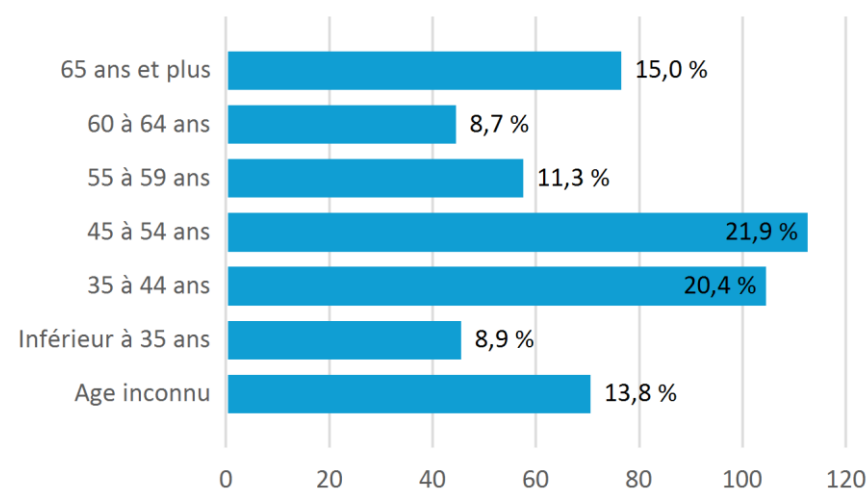

RÉPARTITION DES ÉTABLISSEMENTS PAR ÂGE DU DIRIGEANT

Sources : Fichiers des CCI d'Occitanie - URSSAF