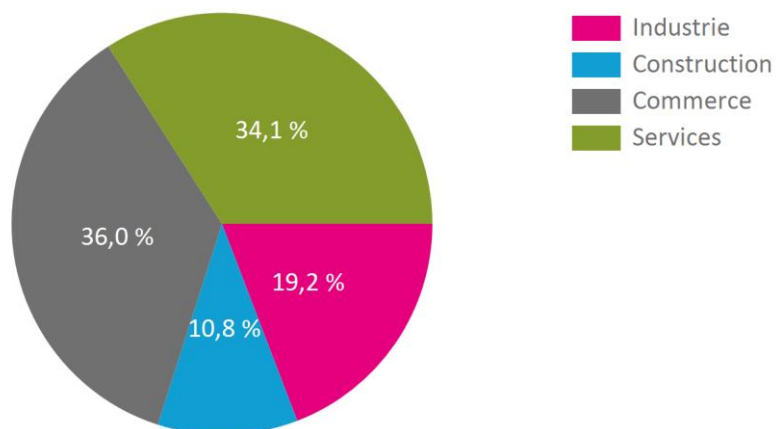

EMPLOI SALARIÉ DU PRIVÉ - COMMUNAUTÉ DE COMMUNES ARTAGNAN EN FEZENSAC

Nombre de salariés **2022** **845**

RÉPARTITION PAR SECTEUR