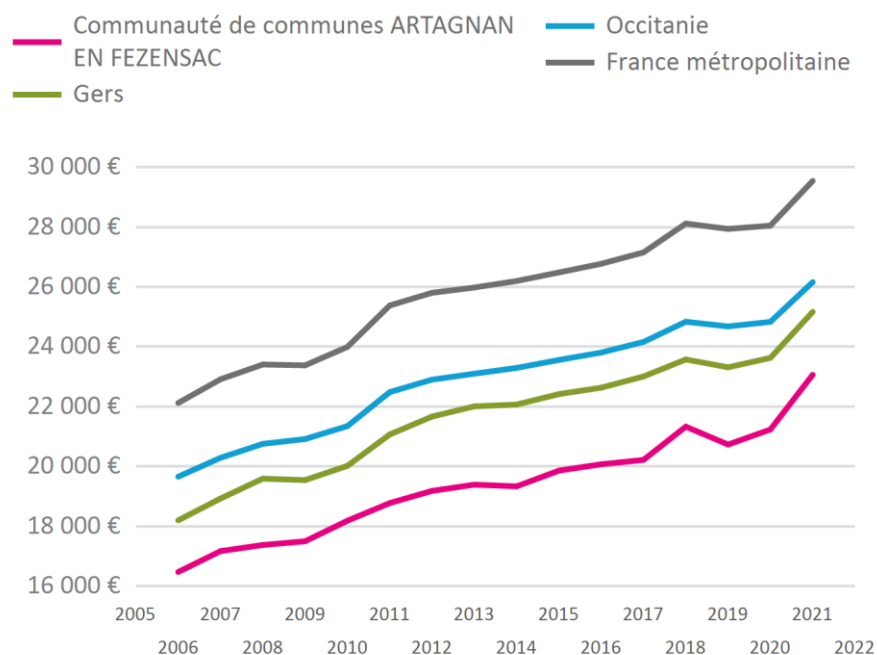

La **famille** est une partie du ménage comprenant au moins deux personnes (couple avec ou sans enfant(s), adulte avec son ou ses enfant(s)).

COMMUNAUTÉ DE COMMUNES ARTAGNAN EN FEZENSAC

Familles	Nombre	%	Taux de variation annuel 2015 - 2020
Familles sans enfant	1 234	59,3%	-1,2%
Familles avec 1 enfant	450	21,6%	+3,5%
Familles avec 2 enfants	283	13,6%	-0,8%
Familles avec 3 enfants	84	4,1%	+0,9%
Familles avec 4 enfants ou plus	30	1,4%	+0,4%
Total	2 081	100,0%	-0,1%

Source : Insee

ÉVOLUTION DU REVENU DES FOYERS FISCAUX

ÉVOLUTION DU REVENU ANNUEL MOYEN

Source : Direction Générale des Impôts - Impôt sur le revenu

	2021	Part des foyers fiscaux imposés
Communauté de communes ARTAGNAN EN FEZENSAC		34,9%
Gers		39,7%
Occitanie		41,5%
France métropolitaine		46,2%