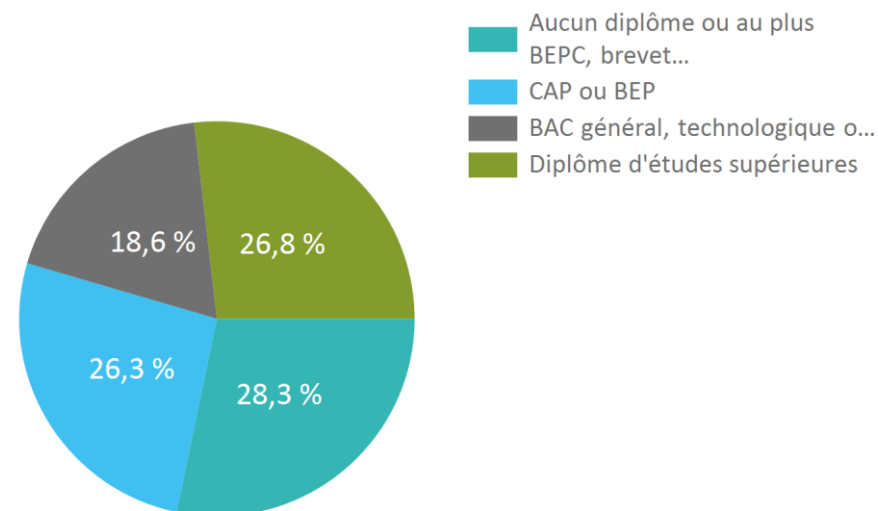

Source : Insee

	2015	2020
Taux d'activité :	75,7%	76,2%

GERS

Catégories	Nombre	%	Taux de variation annuel 2015 - 2020
Agriculteurs exploitants	5 364	3,3%	-2,3%
Artisans, Commerçants, Chefs d'entreprise	7 358	4,5%	-0,2%
Cadres, Profession intellectuelle supérieure	9 972	6,1%	+2,0%
Professions intermédiaires	19 852	12,1%	+0,3%
Employés	23 047	14,1%	-0,1%
Ouvriers	18 707	11,4%	-0,4%
Retraités	57 950	35,4%	+0,2%
Autres	21 348	13,0%	+1,8%
Total	163 598	100,0%	+0,3%

Source : Insee

POPULATION DE 15 ANS ET PLUS PAR NIVEAU DE DIPLÔME

POPULATION PAR DIPLÔME EN 2020 - COMMUNAUTÉ DE COMMUNES ARTAGNAN EN FEZENSAC

Source : Insee

POPULATION PAR DIPLÔME EN 2020 - GERS

Source : Insee