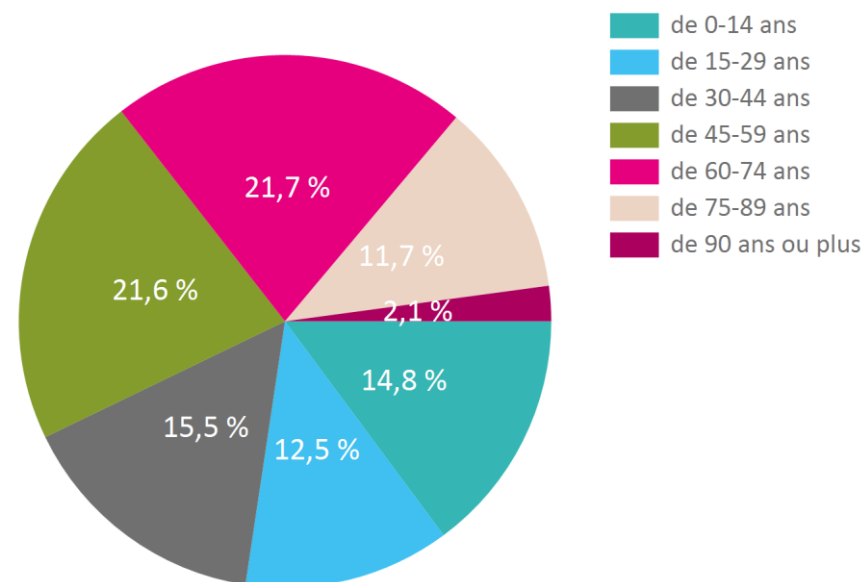

Source : Insee

POPULATION PAR ÂGE EN 2020 - COMMUNAUTÉ DE COMMUNES ARTAGNAN EN FEZENSAC

	Femmes	Hommes	Total
de 0 à 14 ans	432	456	888
de 15 à 29 ans	378	407	785
de 30 à 44 ans	484	479	963
de 45 à 59 ans	767	742	1 509
de 60 à 74 ans	853	799	1 652
de 75 à 89 ans	549	473	1 022
de 90 ans ou plus	132	61	194
Total	3 596	3 416	7 012

Source : Insee

	2015	2020
Indice de jeunesse	43,6	41,7
Taux de dépendance économique	59,9%	61,7%
Part des personnes âgées de 60 ans ou plus	39,9%	40,9%

POPULATION PAR ÂGE

POPULATION PAR ÂGE EN 2020 - COMMUNAUTÉ DE COMMUNES
ARTAGNAN EN FEZENSAC

Source : Insee

POPULATION PAR ÂGE EN 2020 - GERS

Source : Insee

POPULATION DE 15 ANS ET PLUS PAR CATÉGORIES SOCIOPROFESSIONNELLES EN 2020

COMMUNAUTÉ DE COMMUNES ARTAGNAN EN FEZENSAC

Catégories	Nombre	%	Taux de variation annuel 2015 - 2020
Agriculteurs exploitants	321	5,3%	-0,5%
Artisans, Commerçants, Chefs d'entreprise	380	6,2%	+5,9%
Cadres, Profession intellectuelle supérieure	344	5,7%	+2,4%
Professions intermédiaires	626	10,3%	+3,3%
Employés	812	13,3%	+0,5%
Ouvriers	535	8,8%	-6,6%
Retraités	2 374	39,0%	-1,8%
Autres	697	11,5%	+4,9%
Total	6 089	100,0%	-0,2%

Source : Insee

	2015	2020
Taux d'activité :	75,7%	76,2%

GERS

Catégories	Nombre	%	Taux de variation annuel 2015 - 2020
Agriculteurs exploitants	5 364	3,3%	-2,3%
Artisans, Commerçants, Chefs d'entreprise	7 358	4,5%	-0,2%
Cadres, Profession intellectuelle supérieure	9 972	6,1%	+2,0%
Professions intermédiaires	19 852	12,1%	+0,3%
Employés	23 047	14,1%	-0,1%
Ouvriers	18 707	11,4%	-0,4%
Retraités	57 950	35,4%	+0,2%
Autres	21 348	13,0%	+1,8%
Total	163 598	100,0%	+0,3%