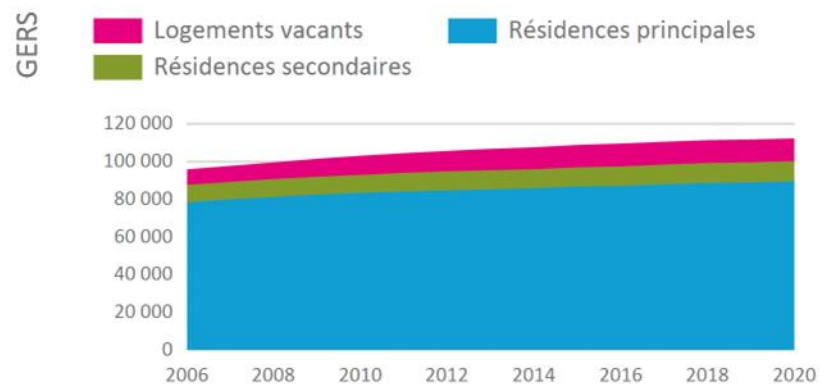

ÉVOLUTION DU NOMBRE DE LOGEMENTS

Logements par destination	Communauté de communes ARTAGNAN EN FEZENSAC		Département	
Résidences principales	3 404	76,8%	89 745	80,0%
Résidences secondaires	476	10,7%	10 717	9,6%
Logements vacants	555	12,5%	11 672	10,4%
Total	4 435	100,0%	112 134	100,0%

Logements par type	Communauté de communes ARTAGNAN EN FEZENSAC		Département	
Appartements	526	12,0%	20 070	18,0%
Maisons	3 855	88,0%	91 186	82,0%
Total	4 381	100,0%	111 256	100,0%

Source : Insee - 2020

Logements du parc locatif des bailleurs sociaux	2017	2022	Evolution 2017 - 2022	
Communauté de communes ARTAGNAN EN FEZENSAC	124	125	+1	+0,8%
Gers	5 591	5 890	+299	+5,3%
Occitanie	282 750	324 086	+41 336	+14,6%