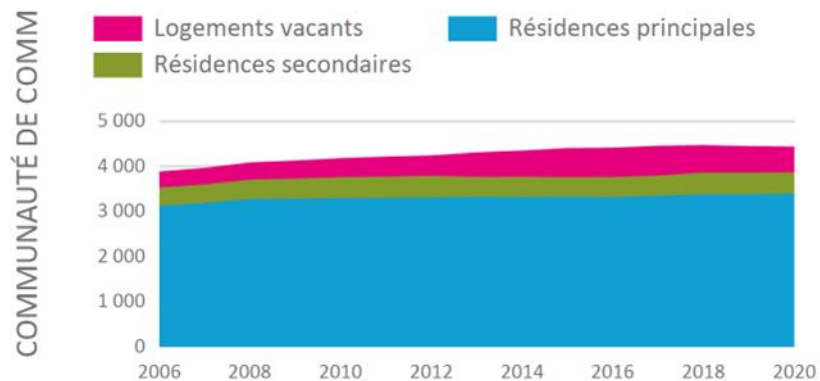

ÉVOLUTION DU NOMBRE DE LOGEMENTS

Logements par destination	Communauté de communes ARTAGNAN EN FEZENSAC		Département	
Résidences principales	3 404	76,8%	89 745	80,0%
Résidences secondaires	476	10,7%	10 717	9,6%
Logements vacants	555	12,5%	11 672	10,4%
Total	4 435	100,0%	112 134	100,0%

Logements par type	Communauté de communes ARTAGNAN EN FEZENSAC		Département	
Appartements	526	12,0%	20 070	18,0%
Maisons	3 855	88,0%	91 186	82,0%
Total	4 381	100,0%	111 256	100,0%

Source : Insee - 2020

Logements du parc locatif des bailleurs sociaux	2017	2022	Evolution 2017 - 2022	
Communauté de communes ARTAGNAN EN FEZENSAC	124	125	+1	+0,8%
Gers	5 591	5 890	+299	+5,3%
Occitanie	282 750	324 086	+41 336	+14,6%